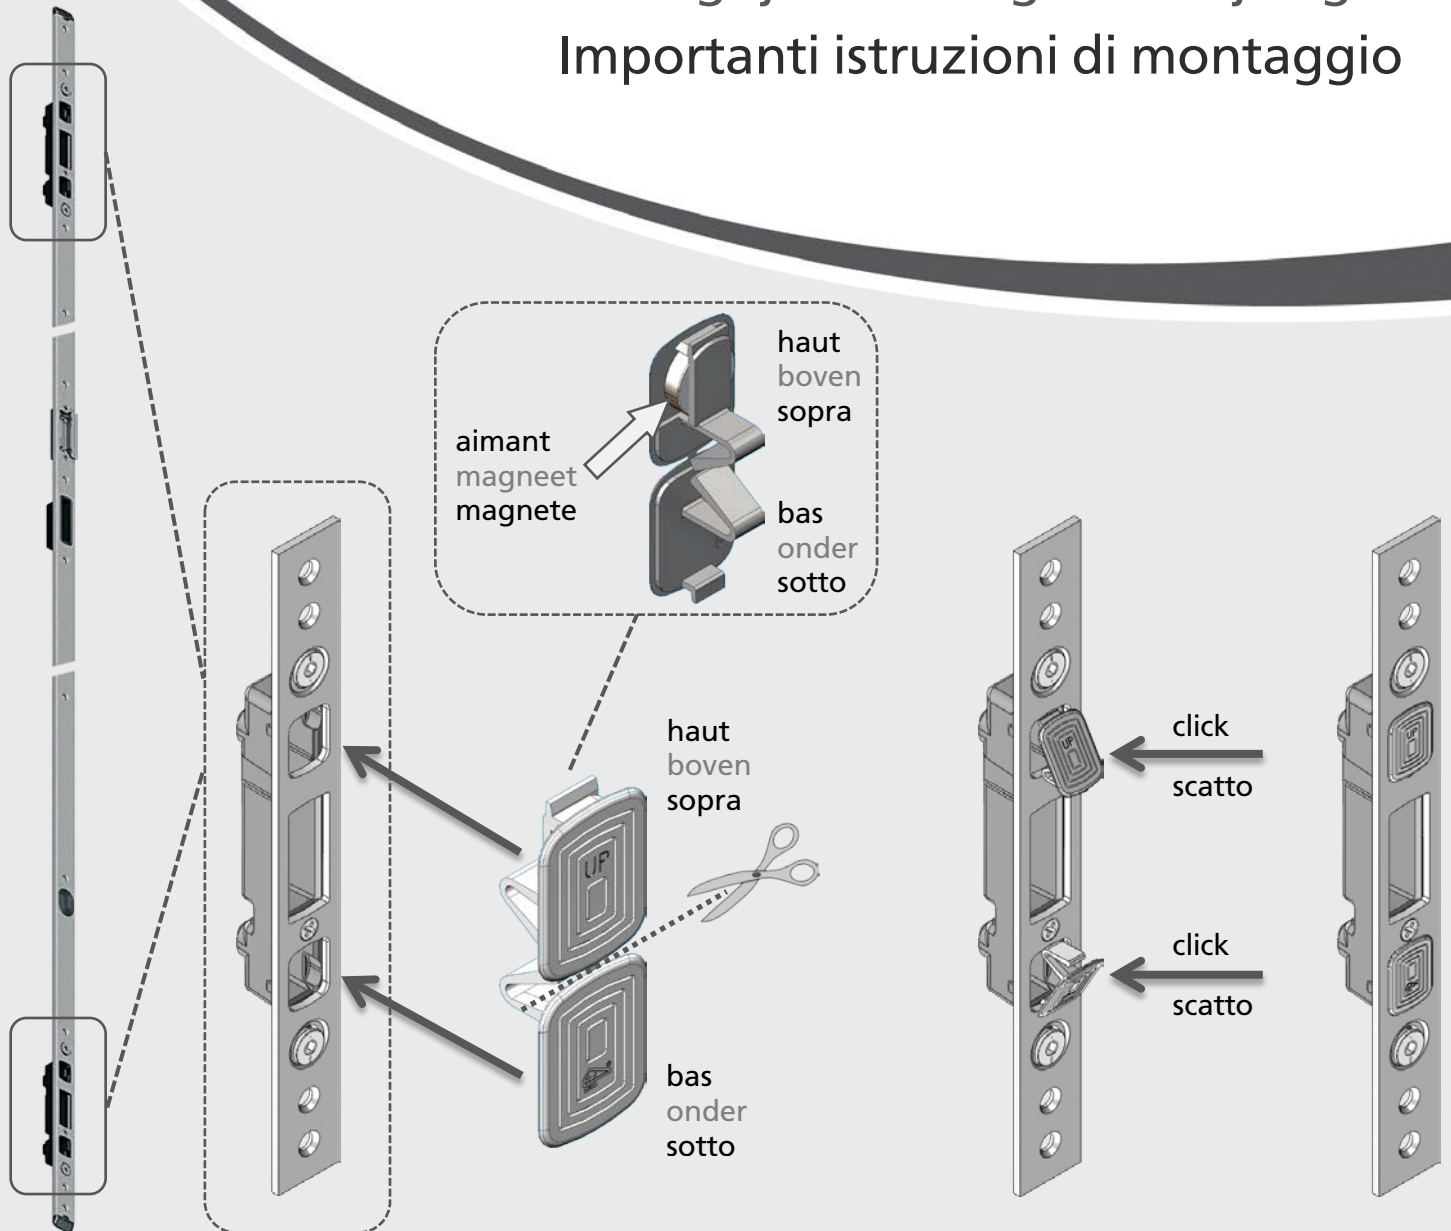

Information d'installation importante
Belangrijke montage aanwijzing
Importanti istruzioni di montaggio

Pour l'utilisation des serrures automatiques **multisafe** 833/833P ou **autotronic** 834/834P, il est impératif de monter les caches des aimants comme indiqué sur le schéma.

Bij toepassing van automatische MP-sloten **multisafe** 833/833P/of **autotronic** 834/834P zullen absoluut de bijbehorende magneetkappen conform de afbeelding toegepast moeten worden.

Per l'utilizzo delle serrature automatiche **multisafe** 833/833P oppure **autotronic** 834/834P è assolutamente necessario usare delle cappe magnetiche come nell'illustrazione.

FUHR